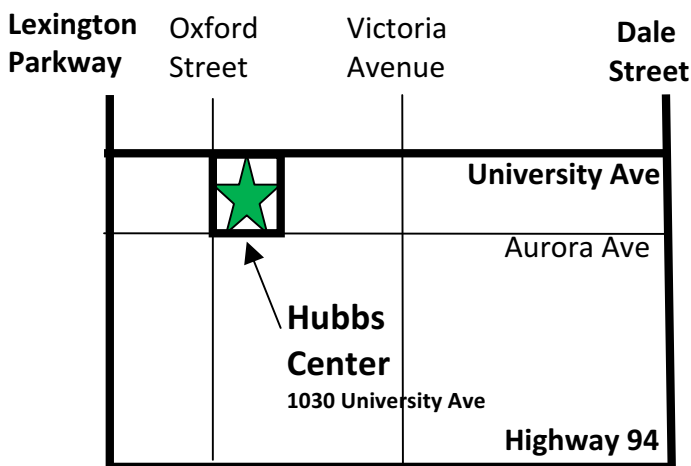

တၢ်မၤလိကလီၤကီၤလၢဝါကျိၣ် လၢပှၤဒိၣ်တုၣ်ခိၣ်ပှၤအဂီၢ်

တၢ်မၤလိကတီၤဖးဒီးကွဲးကီၤလၢဝါကျိၣ်. ပအိၣ်ဒီးတီၤလၢဂီၢ်ခိၣ်မုၢ်ထူၣ်ဒီးဟါခိၣ်.
ပအိၣ်စ့ၢ်ကိးဒး **GED** ပှၤလၢအတဖျိတီၤထီၣ်ကွဲးဒိ, တၢ်ဖံးတၢ်မၤလိတဖၣ်,
ဖှၣ်စိမိအတၢ်ကတဲၤကတီၤတၢ်မၤလိတဖၣ်လီၤ.

တၢ်ခူးနစးထီၣ်ဟံးန့ၢ်တီၤသ့ၣ်ဒံးဘၣ်န့ၣ်, နကသၣ်ဟဲဆဲးလီၤနမံၤဆူပတၢ်လီၢ်ခိၣ်သ့ၣ်ခံဖျၢၣ်လီၤ.
တၢ်ဆဲးလီၤမကသံၣ်၀2-3 န့ၣ်ရံၣ်လီၤ. တၢ်ဆဲးလီၤမံၤအဆၢကဆၢမုၢ်၀.

HUBBS CENTER

1030 University Ave, Saint Paul 55103

မုၢ်ဒီး & မုၢ်ယူၣ်

ခွဲၣ်န့ၣ်ရံၣ်-တဆံတၢ်န့ၣ်ရံၣ်တခီ
& ခံန့ၣ်ရံၣ်-ယုန့ၣ်ရံၣ်